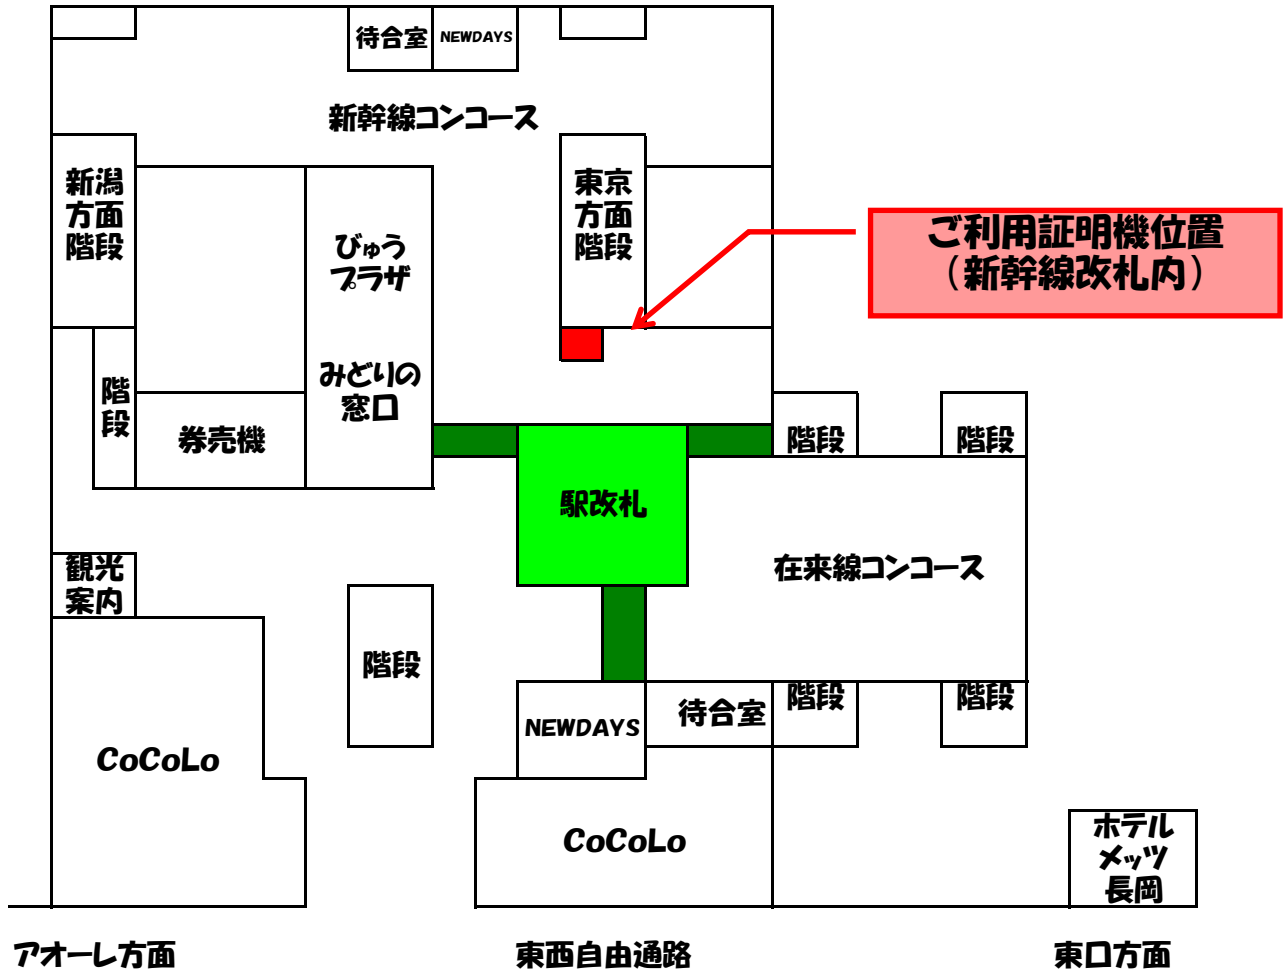

# 長岡駅東口テレコム脇駐車場新幹線ご利用証明機設置位置について

新幹線改札内  
ご利用証明機