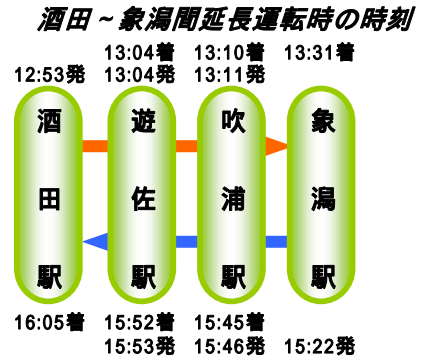

停車駅・時刻のご案内

ダイヤ改正等により運転時刻が変更になることがありますので、ご利用の際は時刻表でご確認ください。

10月の夕日ダイヤのイメージ

桑川駅で約1時間停車します。日本海に沈む夕日を笹川流れの海岸からご覧いただけます。おもてなしのイベントも計画しています。
(10月の日の入り時刻は 16:50～17:20の間です)