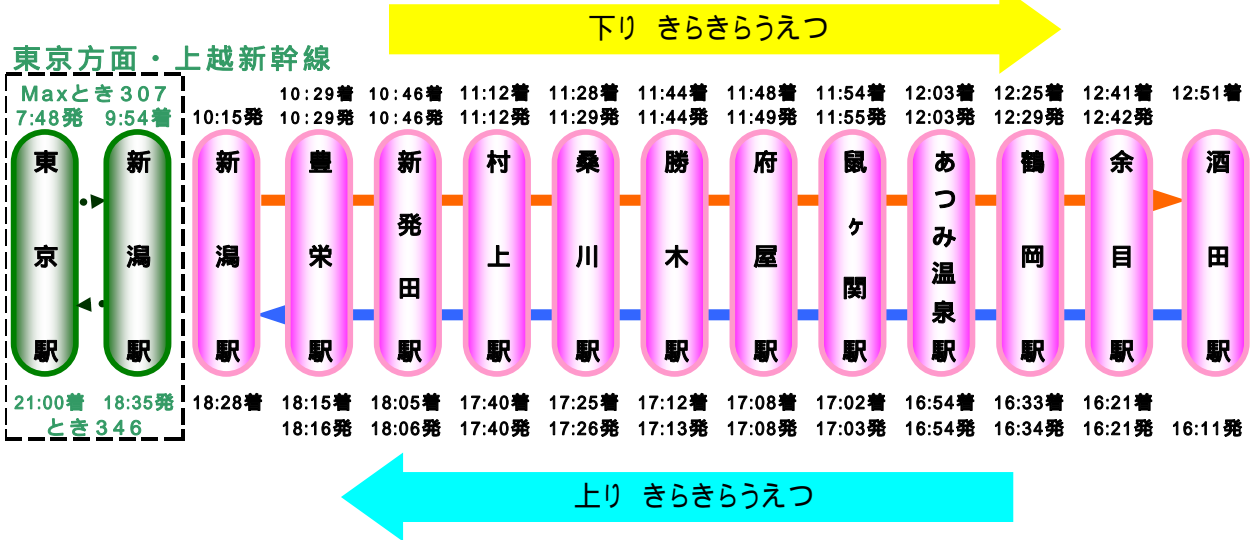

停車駅・時刻のご案内

ダイヤ改正等により運転時刻が変更になることがありますので、ご利用の際は時刻表でご確認ください。