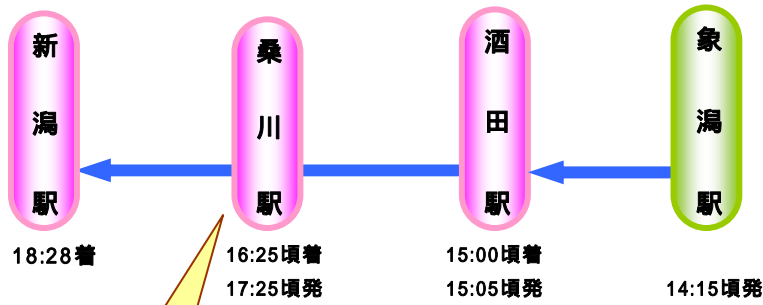

10月の夕日ダイヤのイメージ

日本海の夕日（イメージ）

桑川駅で約1時間停車します。日本海に沈む夕日を笹川流れの海岸からご覧いただけます。おもてなしのイベントも計画しています。
(10月の日の入り時刻は 16:50～17:20の間です)