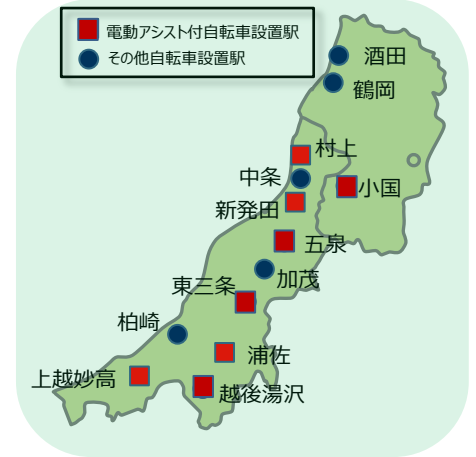

■ 駅からレンタサイクル設置駅 13 駅

	五泉駅	越後湯沢駅	浦佐駅	小国駅	新発田駅	中条駅	村上駅	鶴岡駅	酒田駅	上越妙高駅	柏崎駅	東三条駅	加茂駅	合計
電動アシスト付自転車	2	2	2	2	4	-	4	-	-	2	-	2	-	20
自転車	4	5	4	3	5	2	8	4	4	2	4	3	2	50
合計	6	7	6	5	9	2	12	4	4	4	4	5	2	70

* 駅からレンタサイクル設置駅 *