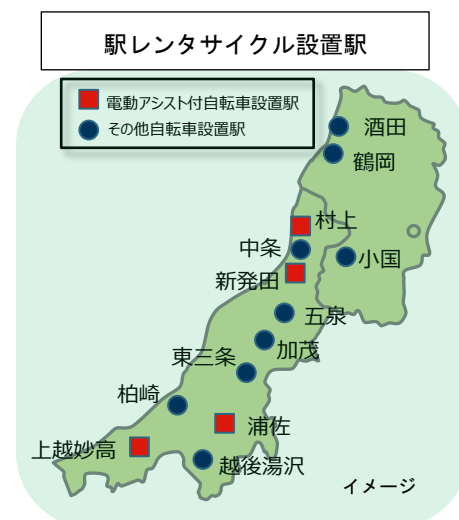

3. 貸出料金

（通常）電動アシスト付自転車：1,000円（その他の自転車：500円）

（※おトクなきっぷ利用時）電動アシスト付自転車：500円（その他の自転車：無料）

※えちごワンデーパス、えちごツーデーパス、きらきら日本海パス、雪国観光パスのフリーエリア内で利用される場合

イメージ

<参考>

### ■その他の自転車 13駅（計47台）

1. 設置駅

酒田駅（4）、鶴岡駅（4）、村上駅（8）、小国駅（2）、  
中条駅（2）、新発田駅（5）、五泉駅（2）、加茂駅（2）、  
東三条駅（3）、柏崎駅（4）、浦佐駅（4）、越後湯沢駅（5）、  
上越妙高駅（2）

2. 貸出期間・時間（予定）

基本貸出期間 4月1日～11月30日 10時～18時まで

※駅によって貸出期間及び時間を変更する場合があります。また、貸出期間内であっても悪天候等により貸出ができない場合があります。

イメージ