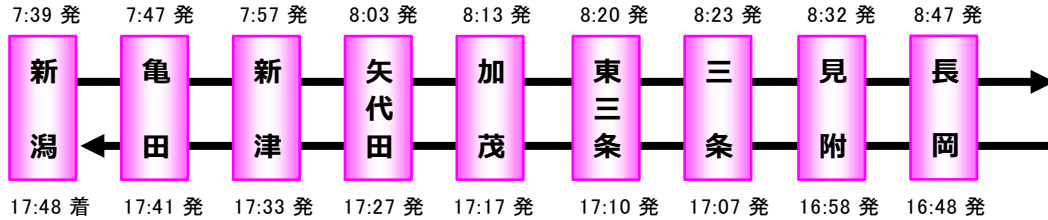

北陸新幹線「上越妙高駅」開業1周年記念 「国際ご当地グルメグランプリ選抜特別大会 in 上越」

イベント概要

北陸新幹線「上越妙高駅」開業1周年を記念し、新潟県内外から多数のご当地グルメが参加し、その味を競い合うグルメイベントが開催されます。

- 開催日 2016年3月12日(土)・13日(日)
- 開催時間 10:00～16:00
- 会場 上越妙高駅東口イベント広場、もてなしドーム
- 主催 国際ご当地グルメグランプリ選抜特別大会 in 上越実行委員会・上越市
- 協力 JR東日本新潟支社 えちごトキめき鉄道 他
- その他 上越市内の特産品を集めた「越後上越うまいもん市」等を同時開催

「謙信公 義の塩ホワイト焼きそば」

過去のグランプリ実績

快速「ご当地グルメ GP 号」

- 運 転 日 2016年3月12日(土)・13日(日)
- 区 間 新潟駅～上越妙高駅(往復)
- 編 成 等 NO.DO.KA 3両 全車指定席(定員96名)
- 運 転 時 刻 ※時刻は予定です。変更になる場合がありますのでご了承ください。

NO.DO.KA(イメージ)

NO.DO.KA 車内(イメージ)

※時刻は予定です。変更になる場合がありますのでご了承ください。

びゅう商品

国際ご当地グルメグランプリ 選抜特別大会 in 上越

- 出 発 日 3月12日(土)・13日(日)
- 旅 行 代 金 新潟駅発着 おとな 5,200円 こども 3,200円
- 内 容 往復のJR+往復のえちごトキめき鉄道
+国際ご当地グルメグランプリお買物引換券(1,000円分)

■ 行 程

■ 現地情報

☆無料観光周遊バス「真田幸村・上杉の義、伝承ツアー」2時間コース

- ・お申込みは、当日イベント広場内インフォメーションの係員へお申し出ください。
- ・林泉寺拝観料大人500円・小中学生250円(お客さまご負担となります。)
- ・定員80名 ※当日は歩きやすい靴でお越しください。
- ・お問い合わせ (公社)上越観光コンベンション協会 TEL025-543-2777