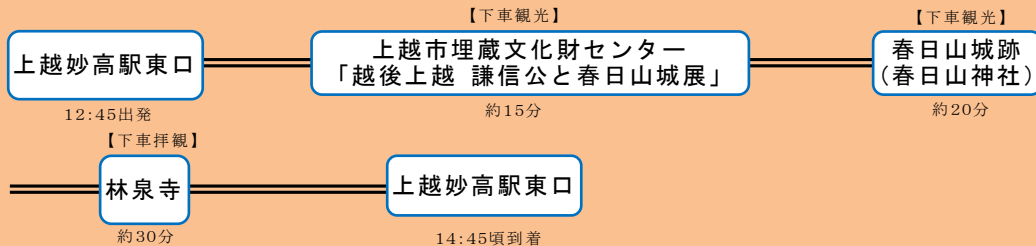

びゅう商品

国際ご当地グルメグランプリ 選抜特別大会 in 上越

- 出 発 日 3月12日(土)・13日(日)
- 旅 行 代 金 新潟駅発着 おとな 5,200円 こども 3,200円
- 内 容 往復のJR+往復のえちごトキめき鉄道
+国際ご当地グルメグランプリお買物引換券(1,000円分)

■ 行 程

■ 現地情報

☆無料観光周遊バス「真田幸村・上杉の義、伝承ツアー」2時間コース

- ・お申込みは、当日イベント広場内インフォメーションの係員へお申し出ください。
- ・林泉寺拝観料大人500円・小中学生250円(お客さまご負担となります。)
- ・定員80名 ※当日は歩きやすい靴でお越しください。
- ・お問い合わせ (公社)上越観光コンベンション協会 TEL025-543-2777

上越妙高駅でのおもてなし

コンコース等での装飾

フラッグ掲出、顔出しパネル設置、北陸新幹線型の風船の装飾を行います。
(2016年3月3日～9月30日 予定)

フラッグ(イメージ)

ちょっぴりプレゼントの配布

北陸新幹線をご利用のお客さまに感謝の気持ちを込めて、ちょっぴりプレゼントをお渡しします。

- 実施期間 2016年3月12日(土)～14日(月)
- 実施時間 次の北陸新幹線到着時
「はくたか557号」「はくたか561号」「はくたか562号」「はくたか564号」
- 場 所 新幹線改札外