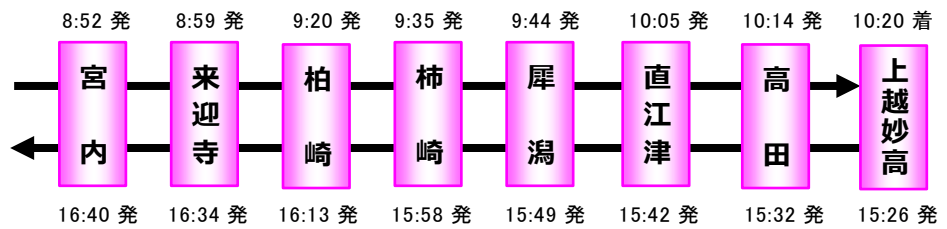

北陸新幹線「上越妙高駅」開業1周年記念 「国際ご当地グルメグランプリ選抜特別大会 in 上越」

イベント概要

北陸新幹線「上越妙高駅」開業1周年を記念し、新潟県内外から多数のご当地グルメが参加し、その味を競い合うグルメイベントが開催されます。

- 開催日 2016年3月12日(土)・13日(日)
- 開催時間 10:00～16:00
- 会場 上越妙高駅東口イベント広場、もてなしドーム
- 主催 国際ご当地グルメグランプリ選抜特別大会 in 上越実行委員会・上越市
- 協力 JR東日本新潟支社 えちごトキめき鉄道 他
- その他 上越市内の特産品を集めた「越後上越うまいもん市」等を同時開催

「謙信公 義の塩ホワイト焼きそば」

過去のグランプリ実績

快速「ご当地グルメ GP 号」

- 運 転 日 2016年3月12日(土)・13日(日)
- 区 間 新潟駅～上越妙高駅(往復)
- 編 成 等 NO.DO.KA 3両 全車指定席(定員96名)
- 運 転 時 刻 ※時刻は予定です。変更になる場合がありますのでご了承ください。

NO.DO.KA(イメージ)

NO.DO.KA 車内(イメージ)

※時刻は予定です。変更になる場合がありますのでご了承ください。

びゅう商品

国際ご当地グルメグランプリ 選抜特別大会 in 上越

- 出 発 日 3月12日(土)・13日(日)
- 旅 行 代 金 新潟駅発着 おとな 5,200円 こども 3,200円
- 内 容 往復のJR+往復のえちごトキめき鉄道
+国際ご当地グルメグランプリお買物引換券(1,000円分)

■ 行 程

■ 現地情報

☆無料観光周遊バス「真田幸村・上杉の義、伝承ツアー」2時間コース

- ・お申込みは、当日イベント広場内インフォメーションの係員へお申し出ください。
- ・林泉寺拝観料大人500円・小中学生250円(お客さまご負担となります。)
- ・定員80名 ※当日は歩きやすい靴でお越しください。
- ・お問い合わせ (公社)上越観光コンベンション協会 TEL025-543-2777