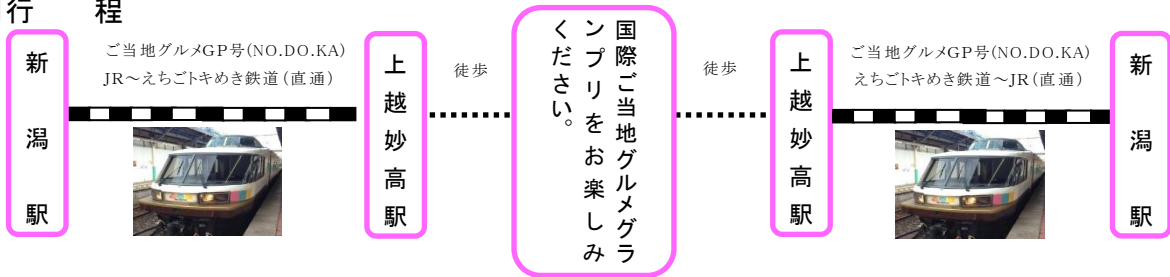

北陸新幹線

2016年2月23日
新潟支社

開業1周年を迎えた上越妙高駅へ出かけよう

2015年3月14日に開業した北陸新幹線長野～金沢間は1周年を迎えます。
 これまでご利用いただいたお客さまに感謝の気持ちをお伝えし、さらなる地域の魅力を知っていただくために、上越妙高駅周辺でさまざまなイベントが開催されます。
 3月12・13日には、「国際ご当地グルメグランプリ選抜特別大会 in 上越」に合わせて新潟駅から臨時列車を運転します。北陸新幹線開業1周年を迎えて賑わう上越妙高駅にぜひお出かけください。

北陸新幹線「上越妙高駅」開業1周年記念 「国際ご当地グルメグランプリ選抜特別大会 in 上越」

イベント概要

北陸新幹線「上越妙高駅」開業1周年を記念し、新潟県内外から多数のご当地グルメが参加し、その味を競い合うグルメイベントが開催されます。

- 開催日 2016年3月12日(土)・13日(日)
- 開催時間 10:00～16:00
- 会場 上越妙高駅東口イベント広場、もてなしドーム
- 主催 国際ご当地グルメグランプリ選抜特別大会 in 上越実行委員会・上越市
- 協力 JR東日本新潟支社 えちごトキめき鉄道 他
- その他 上越市内の特産品を集めた「越後上越うまいもん市」等を同時開催

「謙信公 義の塩ホワイト焼きそば」

過去のグランプリ実績

快速「ご当地グルメ GP 号」

- 運 転 日 2016年3月12日(土)・13日(日)
- 区 間 新潟駅～上越妙高駅(往復)
- 編 成 等 NO.DO.KA 3両 全車指定席(定員96名)
- 運 転 時 刻 ※時刻は予定です。変更になる場合がありますのでご了承ください。

NO.DO.KA(イメージ)

NO.DO.KA 車内(イメージ)

※時刻は予定です。変更になる場合がありますのでご了承ください。

びゅう商品

国際ご当地グルメグランプリ 選抜特別大会 in 上越

- 出 発 日 3月12日(土)・13日(日)
- 旅 行 代 金 新潟駅発着 おとな 5,200円 こども 3,200円
- 内 容 往復のJR+往復のえちごトキめき鉄道
+国際ご当地グルメグランプリお買物引換券(1,000円分)

■ 行 程

■ 現地情報

☆無料観光周遊バス「真田幸村・上杉の義、伝承ツアー」2時間コース

- ・お申込みは、当日イベント広場内インフォメーションの係員へお申し出ください。
- ・林泉寺拝観料大人500円・小中学生250円(お客さまご負担となります。)
- ・定員80名 ※当日は歩きやすい靴でお越しください。
- ・お問い合わせ (公社)上越観光コンベンション協会 TEL025-543-2777