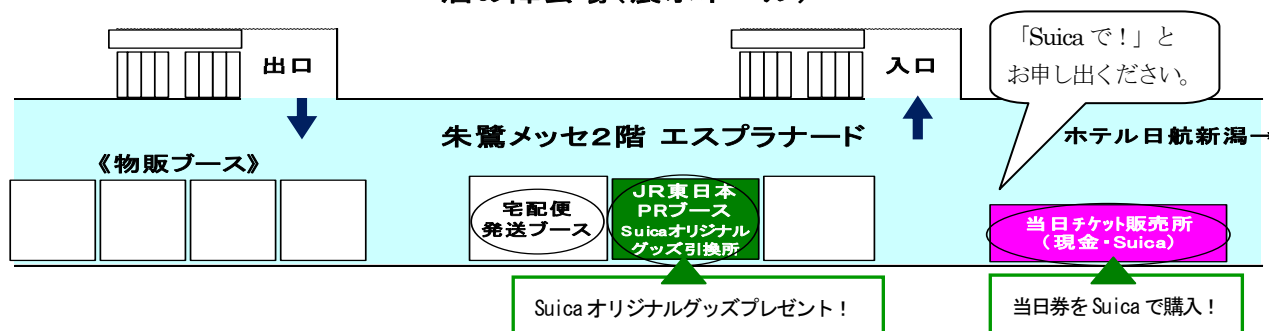

■新潟・長野春の観光キャンペーン情報発信

・越乃Shu*Kura、きらきらうえつなどジョイフルトレインのご案内
・びゅう旅行商品等のご案内

Suica オリジナルグッズ
(イメージ)

【チケット販売所・JR東日本PRブース設置箇所】

酒の陣会場(展示ホール)

【新潟淡麗にいがた酒の陣】(入場無料)

■主催 新潟淡麗にいがた酒の陣実行委員会 (新潟県酒造組合・新潟県酒造協同組合)

■日時 2015年3月14日(土) 10:00~18:00、15日(日) 10:00~17:00