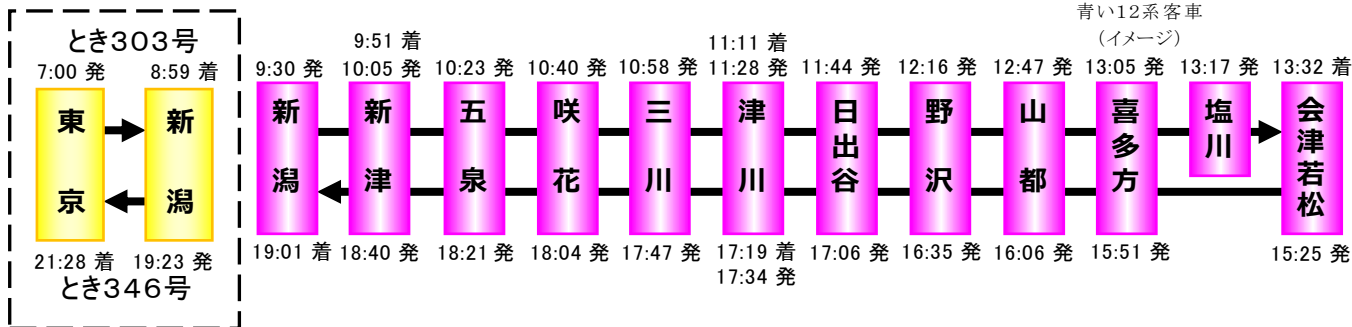

# 「SL青い12系客車」号でイベントを開催します！

11月14日(土)・15日(日)に運転する「SL青い12系客車」号の車内では、3号車のフリースペースに「オコジョルーム」を設置します。また、似顔絵作成イベントも開催します！  
晩秋のひととき、「オコジョルーム」でのイベントをぜひお楽しみください。

## 快速「SL青い12系客車」号

- 運 転 日 2015年11月14日(土)、15日(日)
- 区 間 新潟駅～会津若松駅 (往復)
- 編 成 等 SL機関車(C57)+青い12系客車5両  
全車指定席 ※3号車はフリースペースです
- 運 転 時 刻 ※時刻は予定です。変更になる場合がありますのでご了承ください。

特製ヘッドマークを  
つけて運転します！

青い12系客車  
(イメージ)

## 「青い12系客車オコジョルーム」

3号車のフリースペースに「オコジョルーム」を設置します。  
ぬり絵や紙芝居など、ノスタルジー溢れる「青い12系客車オコジョルーム」でお楽しみください。

### 似顔絵イベント！

- 対象列車 「SL青い12系客車」号(3号車オコジョルーム)
- 実施日等 11月14日(土)・15日(日) 上下とも新潟～会津若松駅間
- 内容等

新潟市にある「日本アニメ・マンガ専門学校(JAM)」とのコラボレーション企画！  
専門学生が描いた似顔絵をプレゼントします。旅の記念にいかがですか？

※上りは新津駅・下りは喜多方駅発車後に、3号車にて予め時間帯を指定した整理券を配布します。  
希望者多数の場合はご要望に沿えない場合がありますので予めご了承ください。