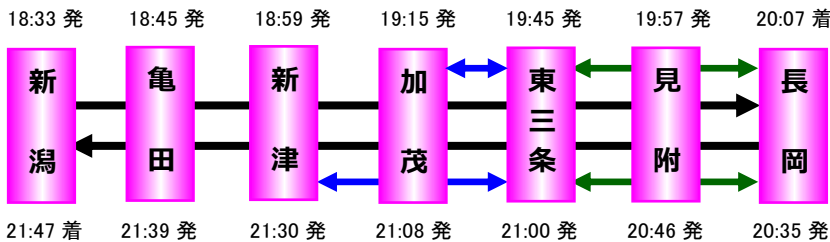

2015年10月27日
新潟支社

「宵のShu*Kura」で楽しもう！

JR新潟支社では、12月10日・11日の夜に新潟駅発着の臨時列車「宵のShu*Kura」を運転します。車内では「越乃Shu*Kura」でおなじみの蔵元イベントやジャズの生演奏もあります。「宵のShu*Kura」で特別な夜をお楽しみください。

NEW 快速「宵のShu*Kura」

- 運 転 日 2015年12月10日(木)・11日(金)
- 区 間 新潟駅～長岡駅(往復)
- 編 成 等 気動車(越乃Shu*Kura車両) 3両
全車指定席(定員70名)
※1号車:びゅう旅行商品専用、3号車:一般発売
- 運 転 時 刻 ※時刻は予定です。変更になる場合がございますのでご了承ください。

越乃Shu*Kura(イメージ)

↔ 蔵元イベント実施区間
(往復とも各約30分間)
出演蔵元は「吉乃川」。
一風変わった古酒、蔵元限定のお酒等をご用意！
蔵元が語るお酒にまつわるお話を聞きながら
お楽しみください。

↔ ジャズ生演奏実施区間
いつもとはちょっと違う「ウィンターバージョン」で演奏します。お酒とジャズの生演奏に酔いしれる夜をお楽しみください。

ジャズ生演奏(イメージ)

びゅう商品

「宵のShu*Kura」日帰りパック

ほろよいおつまみセットと新酒をセットにした旅行商品をご用意しました。お仕事帰りに、2号車のイベントスペースも付いた「越乃Shu*Kura」で、蔵元のお話を聞きながら日本酒をお楽しみください。

- 出 発 日 2015年12月10日(木)・11日(金)
- 旅 行 代 金 新潟駅発着5,200円
- 内 容 往復JR券+ほろよいおつまみセット
+吉乃川新酒(300ml)+蔵守利用券(500円分)

蔵元イベント(イメージ)